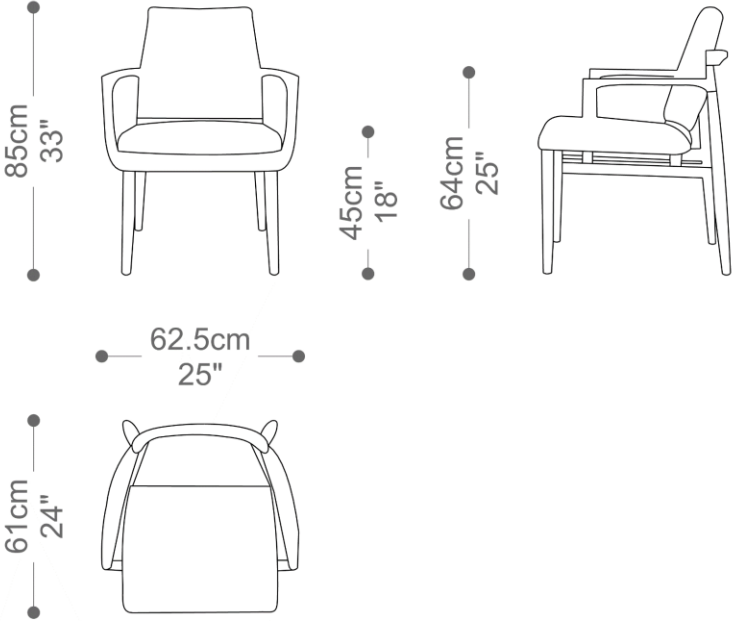

BRETON

CADEIRA COM BRAÇOS
AMETISTA

COLEÇÃO ALEMANHA

CADEIRA COM BRAÇOS
AMETISTA

BRETON

Cadeira Ametista com braços

CADEIRA COM BRAÇOS
AMETISTA

BRETON

Diferenciais:

- Estrutura em madeira maciça

CADEIRA COM BRAÇOS
AMETISTA

BRETON

 Encosto e assento estofados em multilaminado. Estrutura em madeira maciça. Medidas especiais não disponíveis.

Medidas podem apresentar leves variações. Nos reservamos o direito de efetuar essas alterações sem consulta prévia.